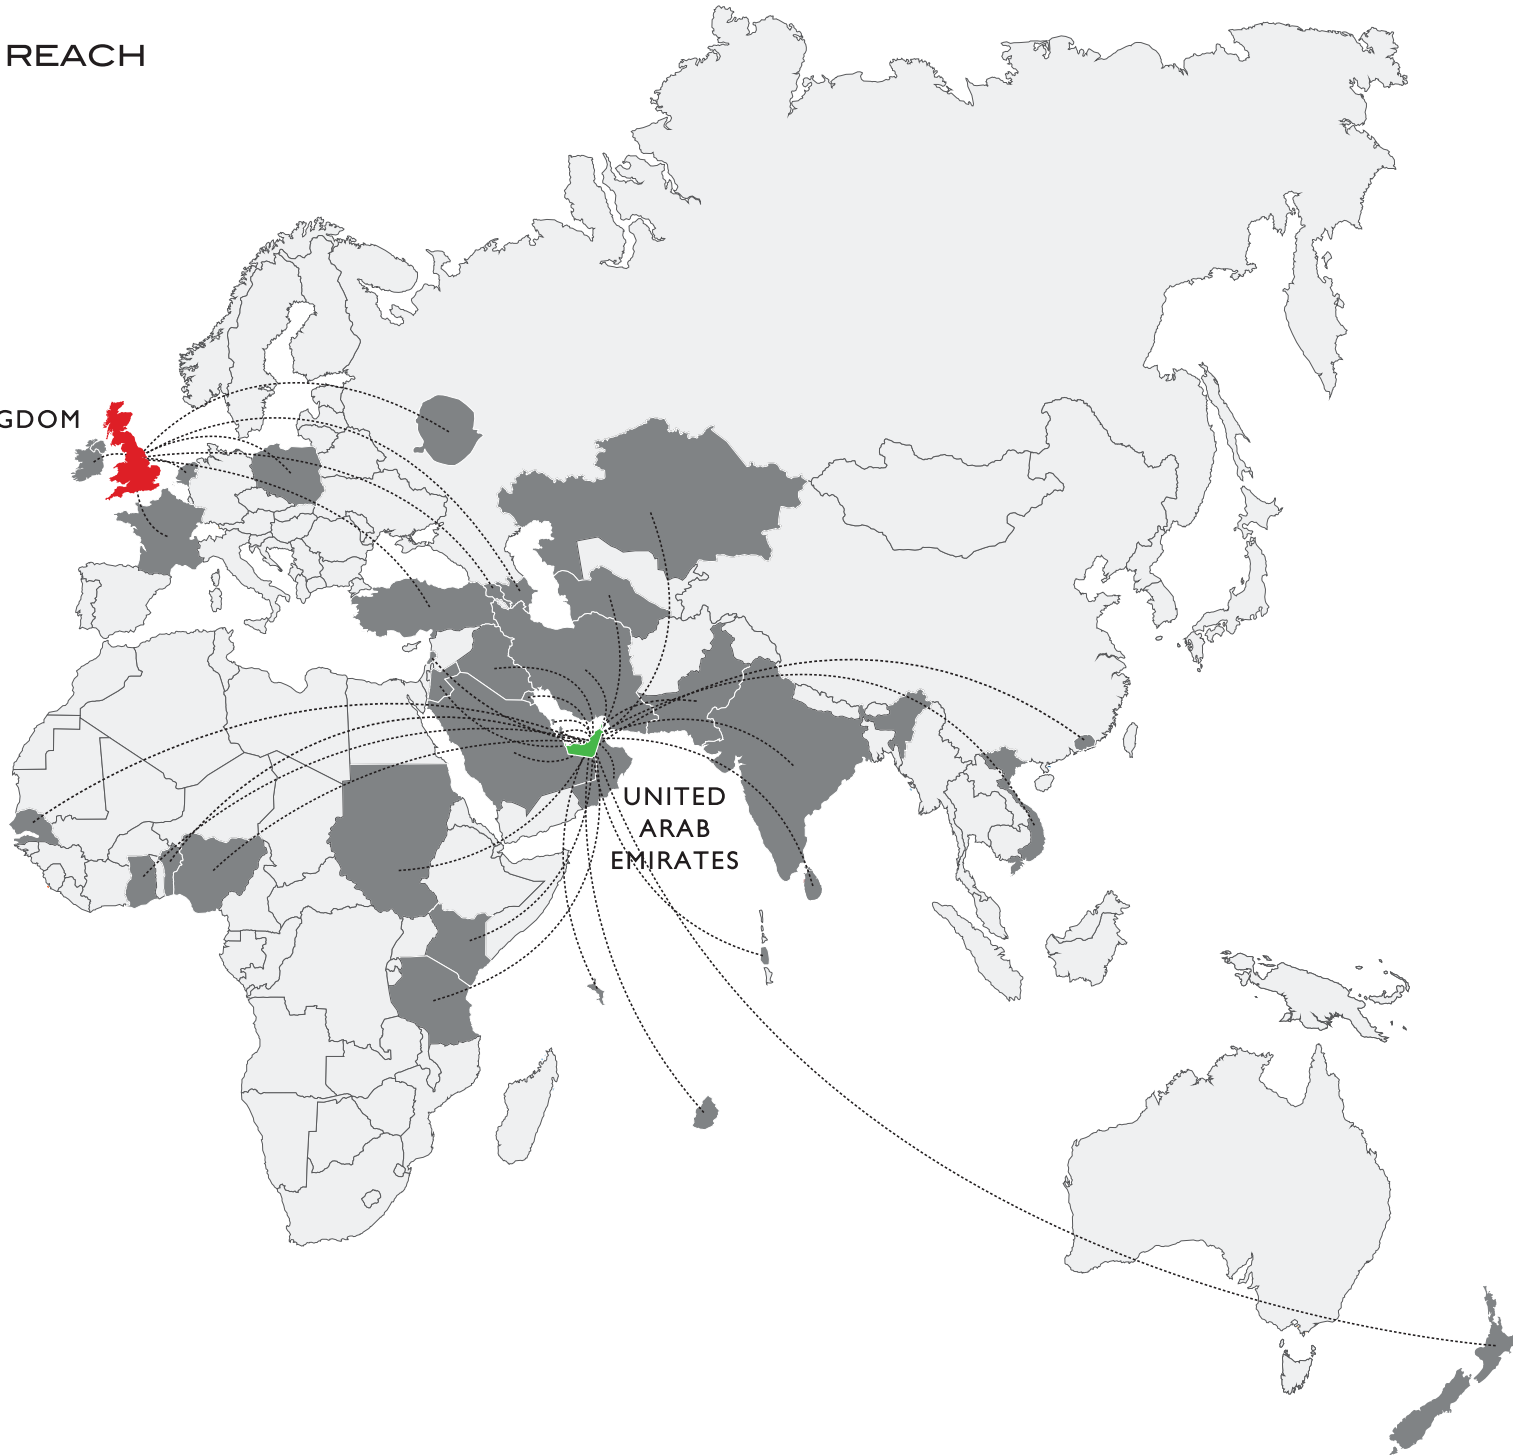

KALDEWEI

Alape

■ GEBERIT

AXENT

vola

GLOBAL REACH

UNITED KINGDOM

ABU DHABI

AUCKLAND

BAKU

CANNES

DOHA

DUBAI

EDINBURGH

GLASGOW

HARROGATE

HO CHI MINH CITY

LAGOS

LEEDS

LONDON

MUMBAI

MUSCAT

RIYADH

HOSPITALITY